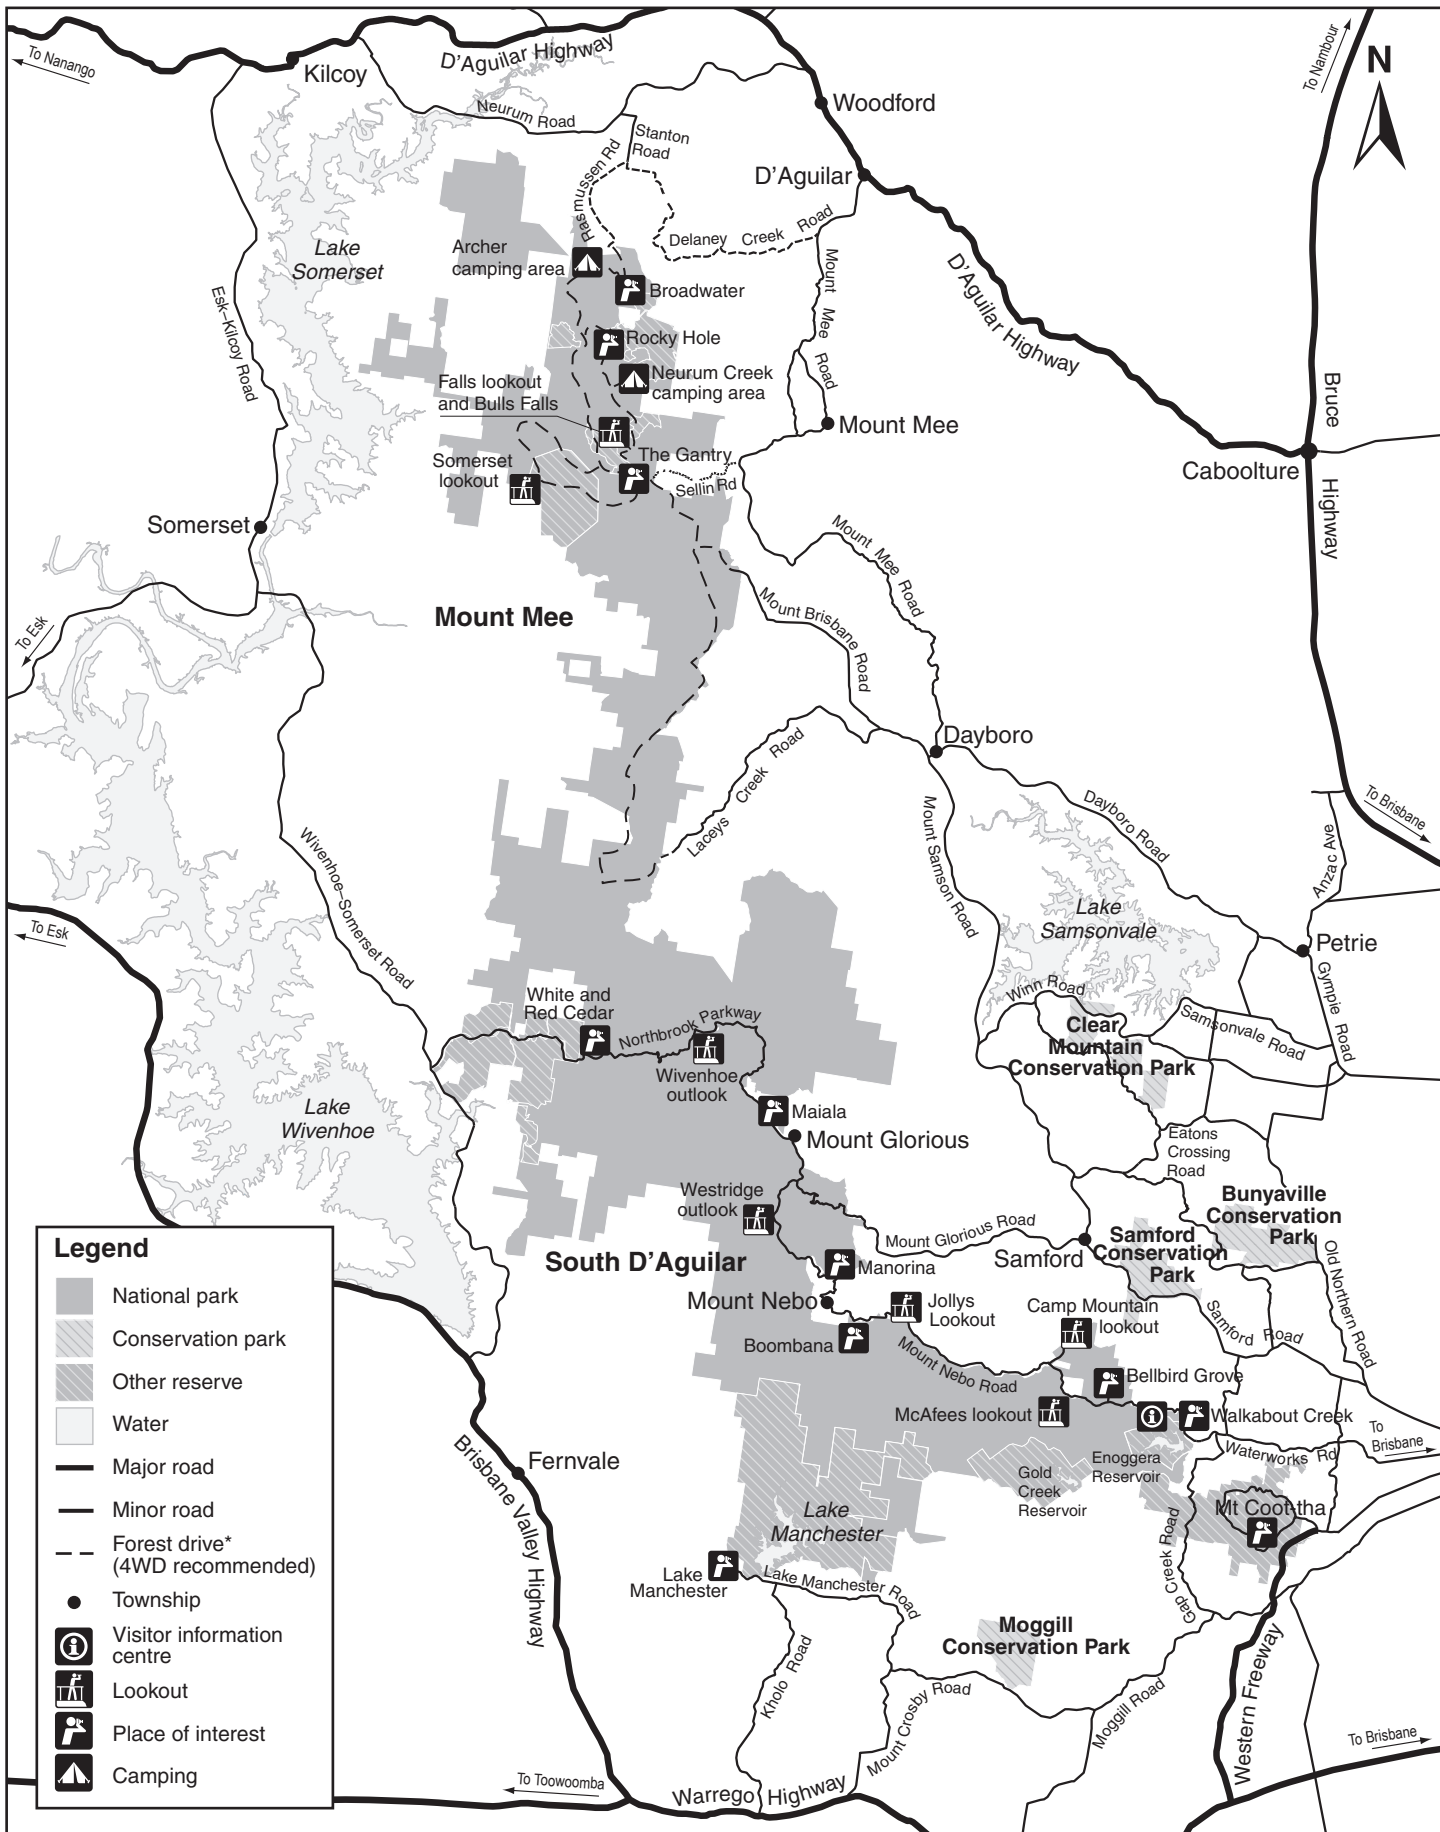

D'Aguiar National Park map

Locality map

Scale
0 5 10 15 20 km